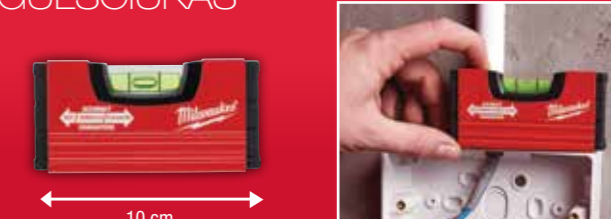

PREK. Nr. 4932459100 MAŽAS PLONAS GULSČIUKAS