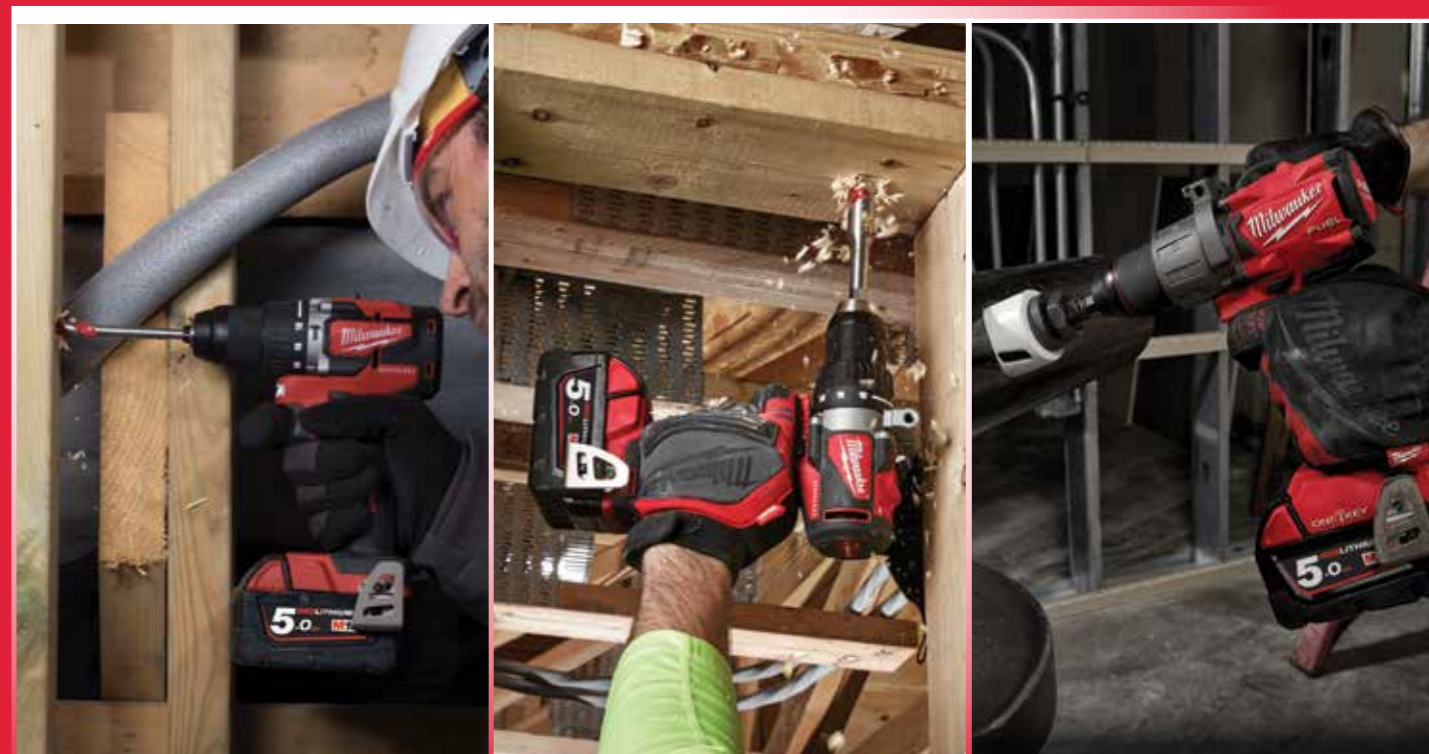

NAUJIENA „M18 FUEL™“
**„ONE-KEY™“ Į NAŠUMĄ
ORIENTUOTA
KONSTRUKCIJA.**

**DIDESNIS ENERGIJOS NAUDOJIMO
EFEKTYVUMAS*
ESANT APKROVAI**

**NAUJA
YPAČ*
KOMPAKTIŠKA KONSTRUKCIJA**

**„ONE-KEY™“ LEIDŽIA
SEKTI
SAVO ĮRANKĮ**

1
**„POWERSTATE™“
BEŠEPETĖLIS
VARIKLIS**

- „Milwaukee®“ suprojektuotas ir sukonstruotas bešepetėlis variklis
- Suteikia didesnę našumą
- Veikia ilgiau ir suteikia didžiausią galią*

M18 FUEL™
DRIVEN TO OUTPERFORM.™

ONE-KEY™
UNLOCKING THE DIGITAL JOBSITE.

2

**ELEKTRONIKA „REDLINK
PLUS™“**

- Atskirų elementų stebėseną siekiant pagerinti įrankio veikimą ir užtikrinti baterijos patvarumą
- Patobulinta elektronikos sistema su išskirtinėmis skaitmeninėmis eksploatacinėmis ypatybėmis
- Dėl visos sistemos ryšio su apsauga nuo perkrovos pailginamas įrankio naudojimo laikas

3

**BATERIJOS
„REDLITHIUM-ION™“**

- Dėl visos sistemos ryšio su apsauga nuo perkrovos pailginamas įrankio naudojimo laikas
- Nemažėjantis efektyvumas užtikrina ilgesnę veikimo trukmę, galima ilgiau dirbti
- Energijos matuoklis rodo likusią įkrovą
- Veikia iki -20 °C temperatūroje

REDLITHIUM-ION

**PASIRINKITE DARBUI TINKAMĄ
BELAIDĮ GREŽTUVĄ**

	M18			M18 FUEL	
	198 mm	165 mm	180 mm	175 mm	175 mm
	60 Nm SUKIMO MOMENTAS	60 Nm SUKIMO MOMENTAS	82 Nm SUKIMO MOMENTAS	135 Nm SUKIMO MOMENTAS	135 Nm SUKIMO MOMENTAS
	M18 BDD-402C	M18 CBLDD-502C	M18 BLDD2-502X	M18 FDD2-502X	M18 ONEDD2-502X

	M18 BDD-402C	M18 CBLDD-502C	M18 BLDD2-502X	M18 FDD2-502X	M18 ONEDD2-502X
Baterijos talpa	4,0 Ah	5,0 Ah	5,0 Ah	5,0 Ah	5,0 Ah
Suderinama su „ONE-KEY™“	Ne	Ne	Ne	Ne	Taip
Variklio technologija	Su šepetėliais	Be šepetėlių	Be šepetėlių	„FUEL™“	„FUEL™“
Sistemos technologija	„REDLINK™“	„REDLINK™“	„REDLINK™“	„REDLINK PLUS™“	„REDLINK PLUS™“
Griebtuvo dydis	13 mm	13 mm	13 mm	13 mm	13 mm
Svoris su akumuliatoriumi	2,0 kg	1,8 kg	2,0 kg	2,1 kg	2,1 kg
Didžiausias gręžimo skersmuo medyje	38 mm	52 mm	76 mm	89 mm	89 mm
Didžiausias gręžimo skersmuo metalo	13 mm	13 mm	13 mm	13 mm	13 mm
Tiekiamas	Dėžėje	Dėžėje	HD dėžėje	HD dėžėje	HD dėžėje
Prekės numeris	4933443565	4933464556	4933464515	4933464267	4933464525